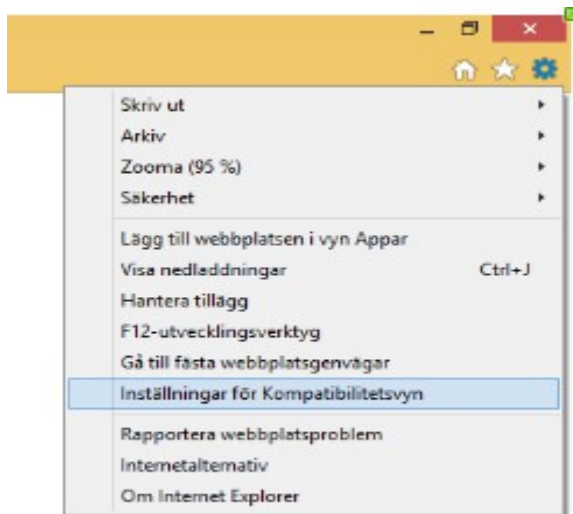

Ger åtkomst till webbkamerorna i Internet Explorer.

1. Leta upp "Inställningar för Kompatibilitetsvyn" under kugghjulet eller under Verktyg/Tools

Skriv in "ddns.net" och Lägg till

Följande kan komma upp om att en uppdatering behövs. Tryck "Tillåt"  
Klart